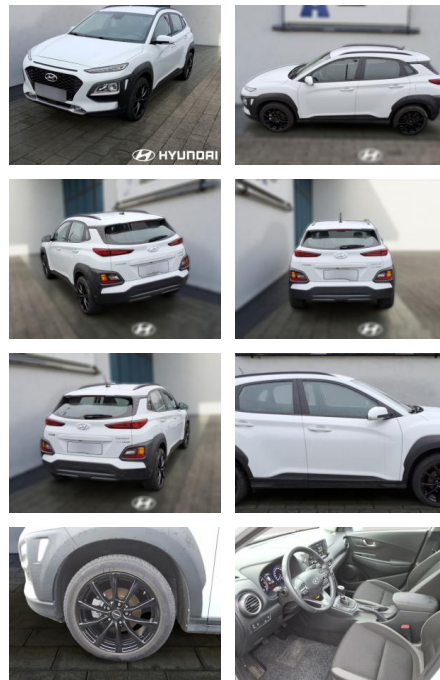

HE03-U495150 **Angebotsnr.:**

Erstzulassung:	Kilometer:	Farbe:	Leistung:	Kraftstoffart:
01.08.2020	42.987	Diverse	88 kW / 120 PS	Benzin

PREIS	FINANZIERUNGSBEISPIEL	
18.180 €	Laufzeit: 72 Monate	Anzahlung: 25 %
	Basis-Finanzierung:**	Mtl. Rate:
	Zielraten-Finanzierung:**	158 €