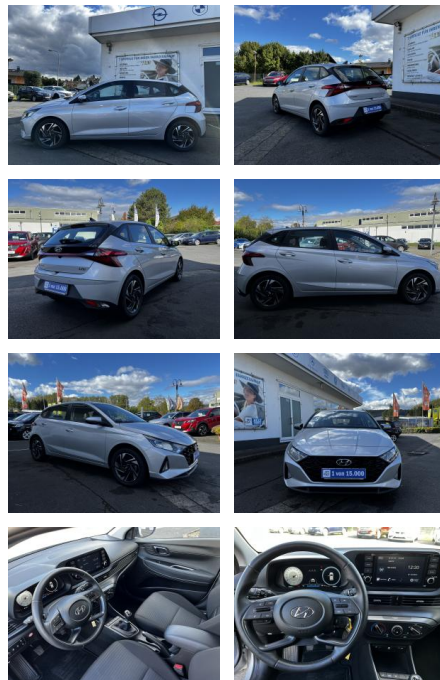

AH18-0000 - Angebotsnr.:

Erstzulassung: 12.09.2023
Kilometer: 14.000
Farbe: silber
Leistung: 74 kW / 101 PS
Kraftstoffart: Benzin

PREIS
18.440 €

FINANZIERUNGSBEISPIEL
Laufzeit: 72 Monate Anzahlung: 25 %
Basis-Finanzierung:* Mtl. Rate:
Zielraten-Finanzierung:** **160 €**