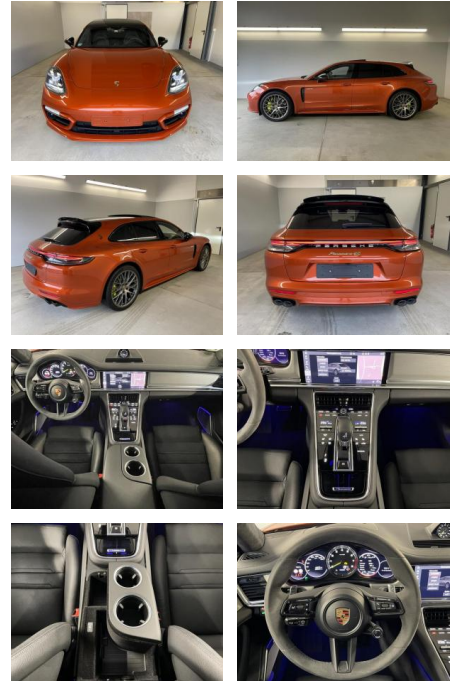

## Porsche Panamera Sport Turismo 4S E-Hybrid

AD32-29967 **Angebotsnr.:**

Erstzulassung:	Kilometer:	Farbe:	Leistung:	Kraftstoffart:
01.11.2020	43.974	Diverse	412 kW / 560 PS	Benzin

**PREIS**  
**94.350 €**

### Multimedia

- Radio
- el. Sitzverstellung
- Navigation mit Bildschirm
- Head UP Display
- Bluetooth