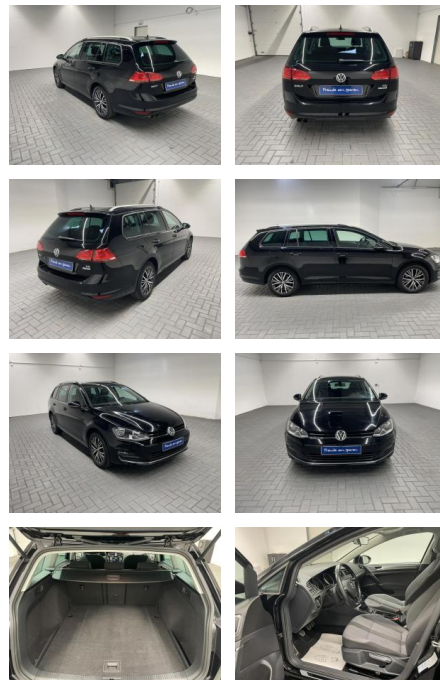

Volkswagen Golf Variant "VII Navi/SHZ/PDC/Tempom...

AM35-29143 **Angebotsnr.:**

Erstzulassung:	Kilometer:	Farbe:	Leistung:	Kraftstoffart:
25.09.2016	101.550		92 kW / 125 PS	Benzin

PREIS
17.660 €

FINANZIERUNGSBEISPIEL
Laufzeit: 72 Monate Anzahlung: 25 %
Basis-Finanzierung:* Mtl. Rate:
Zielraten-Finanzierung:** **153 €**