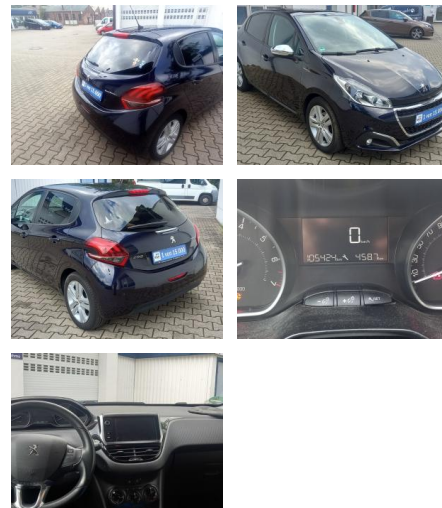

## Peugeot 208 1.2 12V PureTech 82 Signature (EURO ...

AK78-AK2409-716-0190..

Erstzulassung:	Kilometer:	Farbe:	Leistung:	Kraftstoffart:
16.04.2019	106.000	Blau	60 kW / 82 PS	Benzin

**PREIS**  
**10.250 €**