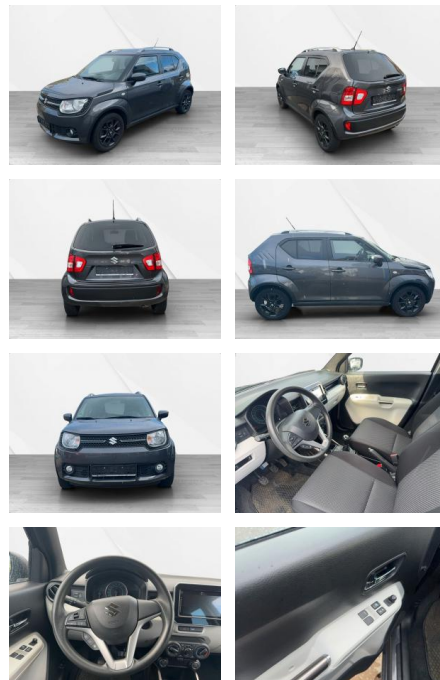

## Suzuki Ignis 1.2 DUALJET Comfort 5-türig \*RFK\*

AS36-112363 **Angebotsnr.:**

Erstzulassung:	Kilometer:	Farbe:	Leistung:	Kraftstoffart:
24.03.2017	58.000	Diverse	66 kW / 90 PS	Benzin

**PREIS**  
**14.100 €**

## Ausstattung