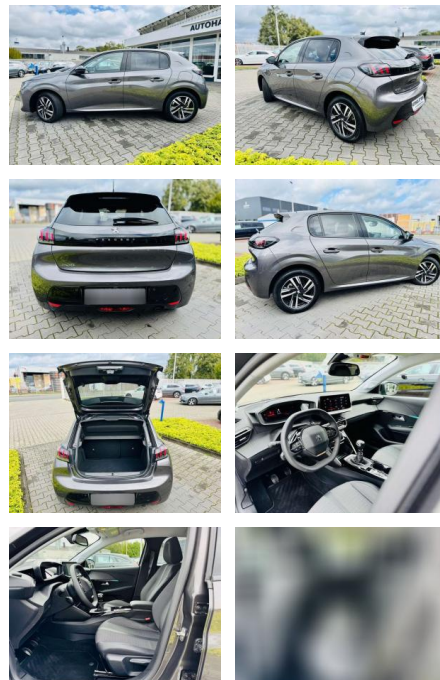

AB97-E 7547 **Angebotsnr.:**

Erstzulassung:	Kilometer:	Farbe:	Leistung:	Kraftstoffart:	Verbr. komb.	CO2-Emission	CO2-Klasse (WLTP)
01.06.2023	10.625	Grau	74 kW / 101 PS	Benzin	5,0 l/100km	114 g/km	C

PREIS
20.760 €