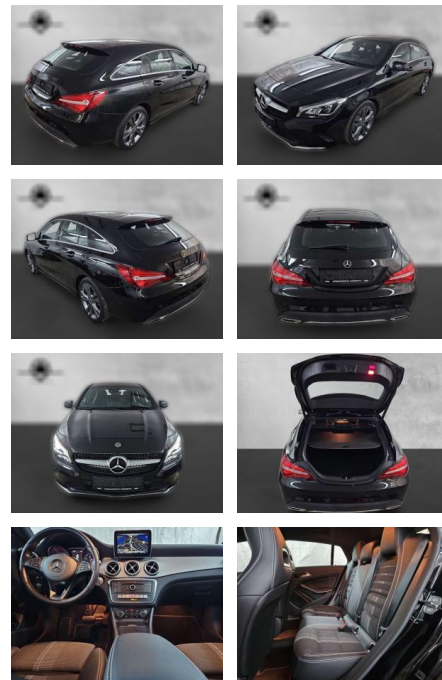

AP38-7491310 Angebotsnr.:

Erstzulassung:	Kilometer:	Farbe:	Leistung:	Kraftstoffart:
01.04.2019	33.500	Schwarz	155 kW / 211 PS	Benzin

PREIS	FINANZIERUNGSBEISPIEL	
28.840 €	Laufzeit: 72 Monate	Anzahlung: 25 %
	Basis-Finanzierung:*	Mtl. Rate:
	Zielraten-Finanzierung:**	250 €