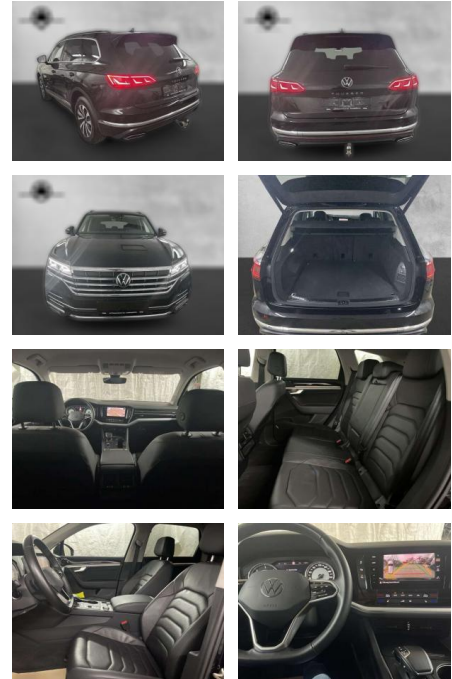

Volkswagen Touareg 3.0 TDI Elegance MATRIX KAMER...

AP38-3829610 Angebotsnr.:

Erstzulassung:	Kilometer:	Farbe:	Leistung:	Kraftstoffart:	Verbr. komb.	CO2-Emission	CO2-Klasse (WLTP)
01.06.2021	118.500	Schwarz	170 kW / 231 PS	Benzin	8,0 l/100km	209 g/km	G