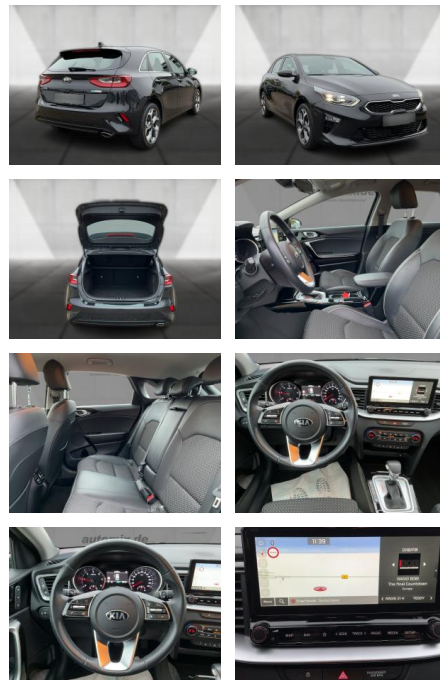

Kia ceed Autom. LED ACC Leder Navi SHZ

WA00-30621 **Angebotsnr.:**

Erstzulassung:	Kilometer:	Farbe:	Leistung:	Kraftstoffart:
01.10.2021	46.000	Schwarz	100 kW / 136 PS	Diesel

PREIS
27.350 €

FINANZIERUNGSBEISPIEL

Multimedia

- Radio
- el. Sitzverstellung
- Navigation mit Bildschirm
- MP3 Anschluss
- Bluetooth

Komfort

- Zentralverriegelung

- Bordcomputer

Interieur

- Multifunktionslenkrad
- el. Fensterheber
- Sitzheizung

Exterieur

- Leichtmetallfelgen
- metallic
- Nebelscheinwerfer

Umwelt

- Partikelfilter

Weiteres

- Diesel
- Lichtsensor
- elektrische Aussenspiegel
- Nichtraucher

STÄNDIG ÜBER 15.000 FAHRZEUGE IM BESTAND!