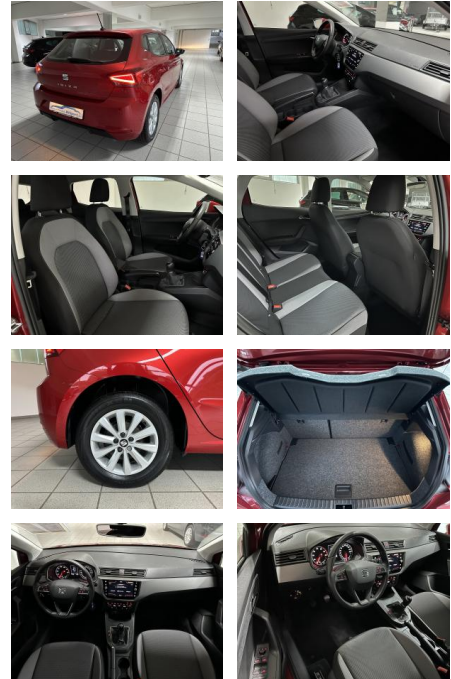

| Erstzulassung: | Kilometer: | Farbe: | Leistung: | Kraftstoffart: |
|----------------|------------|--------|---------------|----------------|
| 10.09.2018 | 50.535 | Rot | 70 kW / 95 PS | Benzin |

PREIS
12.980 €