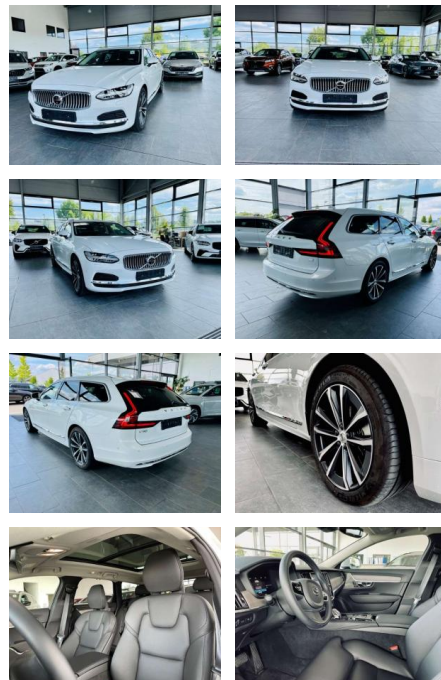

AR35-78941 **Angebotsnr.:**

Erstzulassung:	Kilometer:	Farbe:	Leistung:	Kraftstoffart:
01.12.2021	33.941	Weiß	288 kW / 392 PS	Benzin

PREIS
51.680 €

FINANZIERUNGSBEISPIEL
Laufzeit: 72 Monate Anzahlung: 25 %
Basis-Finanzierung:* Mtl. Rate:
Zielraten-Finanzierung:** **448 €**