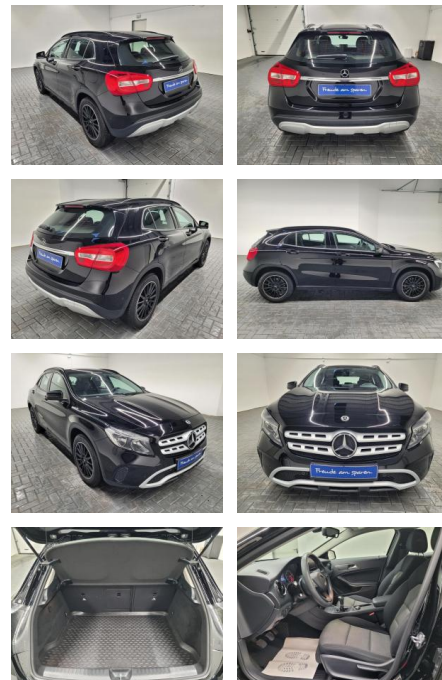

AM35-29167 **Angebotsnr.:**

Erstzulassung:	Kilometer:	Farbe:	Leistung:	Kraftstoffart:
15.10.2019	75.150		90 kW / 122 PS	Benzin

PREIS
26.240 €

FINANZIERUNGSBEISPIEL

Laufzeit: 72 Monate Anzahlung: 25 %
Basis-Finanzierung:* Mtl. Rate:
Zielraten-Finanzierung:** **228 €**