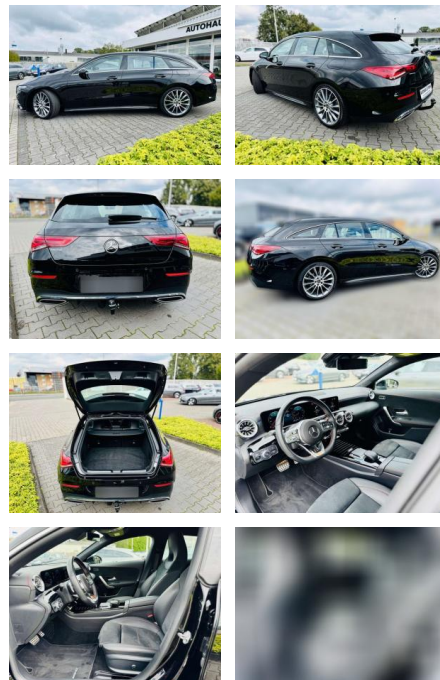

Mercedes-Benz CLA 200 AMG, Autom., Totw., LED, S...

AB97-A 5250 **Angebotsnr.:**

Erstzulassung:	Kilometer:	Farbe:	Leistung:	Kraftstoffart:
01.07.2021	30.310	Schwarz	120 kW / 163 PS	Benzin

PREIS
35.730 €

FINANZIERUNGSBEISPIEL