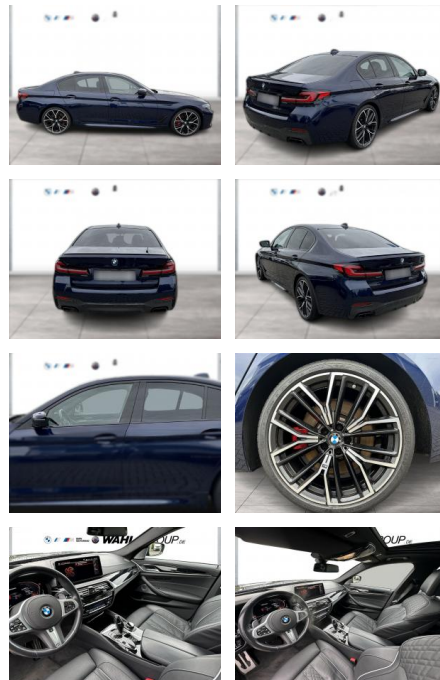

WG04-225646 Angebotsnr.:

Erstzulassung:	Kilometer:	Farbe:	Leistung:	Kraftstoffart:
01.09.2021	66.000	Blau	390 kW / 530 PS	Benzin

PREIS
66.530 €

FINANZIERUNGSBEISPIEL

Laufzeit: 72 Monate Anzahlung: 25 %
Basis-Finanzierung:* Mtl. Rate:
Zielraten-Finanzierung:** **577 €**