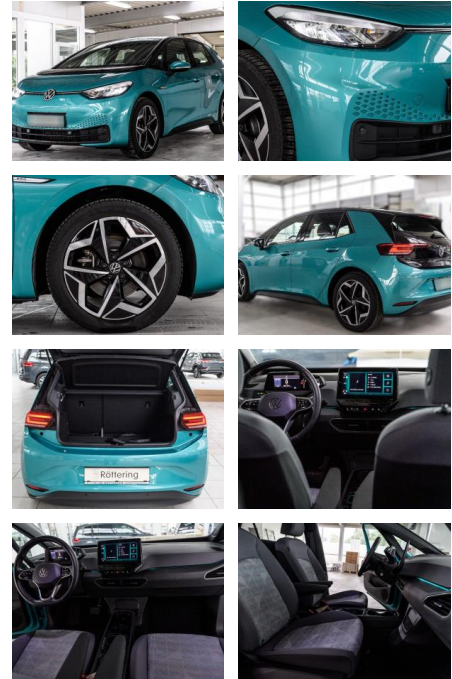

Ihr Ansprechpartner

Herr Patrick Korfmacher
E-Mail: info@auto-korfmacher.de
Telefon: 07822 8670870

Volkswagen ID.3 Pro Performance *LED*NAVI*ACC*1A...

AS86-Siegelhorloge 10500,-

Erstzulassung: 13.12.2020 **Kilometer:** 11.450 **Farbe:** **Leistung:** 150 kW / 204 PS **Kraftstoffart:** Elektro

Komfort

- Berganfahrassistent
- Lederlenkrad

Weiteres

- *Finanzierung zu Sonderkonditionen und Anzahlungnahme gem möglich.

- *Irrtümer
- **Änderungen und Zwischenverkauf vorbehalten.**
- ***Sonderausstattung: LM-Felgen 7**
- 5x19 (Andoya
- schwarz glanzgedreht)Sonderlackierung Makena-Türkis
- MetallicAmbiente-Beleuchtung (10 Farben)Fahrassistenz-System: Autom. Distanzregelung (ACC inkl. Stop&Go-Funktion)Fahrassistenz-System: FahrprofilwahlFahrassistenz-System: Müdigkeitserkennungs-SensorFahrassistenz-System: Spurhalteassistent (Lane Assist)Fahrassistenz-System: Umfeldbeobachtungssystem (Front assist) mit City-NotbremsfunktionFahrassistenz-System: VerkehrszeichenerkennungHV-Batterie 58 kWhInnen Spiegel mit AbblendautomatikIsofix-Aufnahmen für