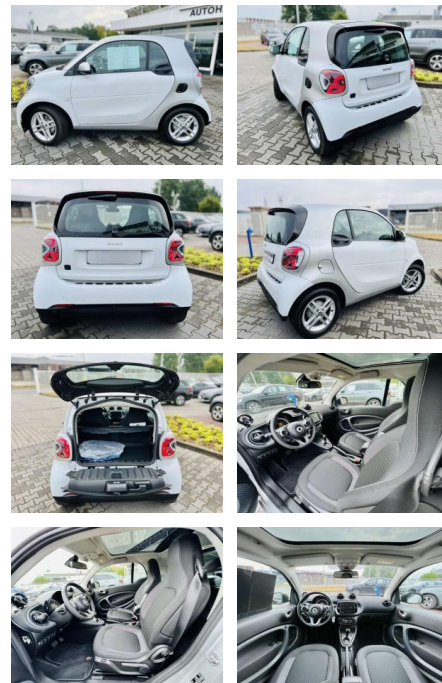

Smart ForTwo EQ EXCLUSIV, Winter, LED,

AB97-E 7559 **Angebotsnr.:**

Erstzulassung:	Kilometer:	Farbe:	Leistung:	Kraftstoffart:
01.05.2021	13.780	Weiß	60 kW / 82 PS	Benzin

PREIS
16.680 €

FINANZIERUNGSBEISPIEL
Laufzeit: 72 Monate Anzahlung: 25 %
Basis-Finanzierung:* Mtl. Rate:
Zielraten-Finanzierung:** **145 €**

- 1 cm (15") LM Räder im 4-Doppelspeichen-DesignP23 Plus-Paket K36 Kombiinstrument mit farbigem 8
- 9 cm (3
- 5") Display K32 Voll-LED-Scheinwerfer J66 Haltegurt zur Befestigung von Gegenständen auf dem BeifahrersitzJ59 Mittelkonsole mit Rollo & Mittelarmlehne vorn klappbarJ55 Ablagefach in HeckklappeJ43 Innenspiegel autom. abblendendJ37 Lenksäule höhenverstellbarl63 Handschuhfach abschließbarl60 Sicherheitsgurt ohne Höhenverstellungl59 Lenkrad im 3-Speichen-Design in Lederl58 Fahrer airbagl57 Ablagenetz an Mittelkonsolel39 Airbagsl34 12-Volt-Steckdosel15 Dreipunkt-Sicherheitsgurtel13 Sidebags l01 Klimatisierungsautomatik H15 Ladekabeltasche E22 Panoramadach E01 ELEKTRO-DRIVEC68 KlappschlüsselC18