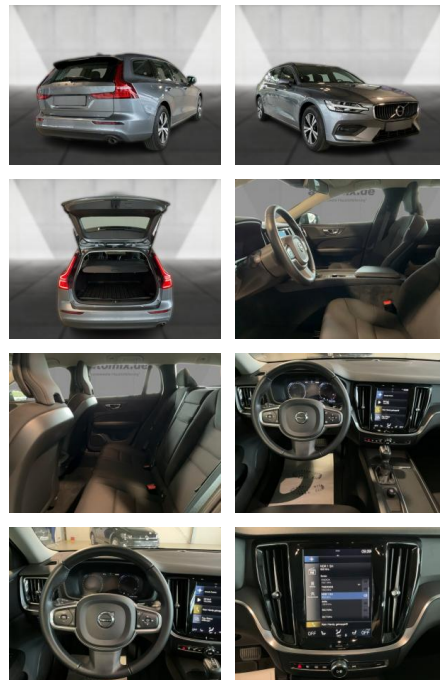

Volvo V60 AUTOM.,Navi,LED,SHZ,Winterp.,SpurH

WA00-30609 **Angebotsnr.:**

Erstzulassung:	Kilometer:	Farbe:	Leistung:	Kraftstoffart:
01.08.2019	56.800	Diverse	110 kW / 150 PS	Diesel

PREIS
28.370 €

FINANZIERUNGSBEISPIEL

Multimedia

- Radio
- el. Sitzverstellung
- Navigation mit Bildschirm
- MP3 Anschluss
- Bluetooth

Komfort

- Zentralverriegelung

- Bordcomputer

Interieur

- Multifunktionslenkrad
- el. Fensterheber
- Sitzheizung

Exterieur

- Leichtmetallfelgen
- metallic
- Nebelscheinwerfer
- Dachreling

Umwelt

- Partikelfilter

Weiteres

- Diesel
- Lichtsensor
- elektrische Aussenspiegel
- Start Stop Automatik

- Nichtraucher

STÄNDIG ÜBER 15.000 FAHRZEUGE IM BESTAND!