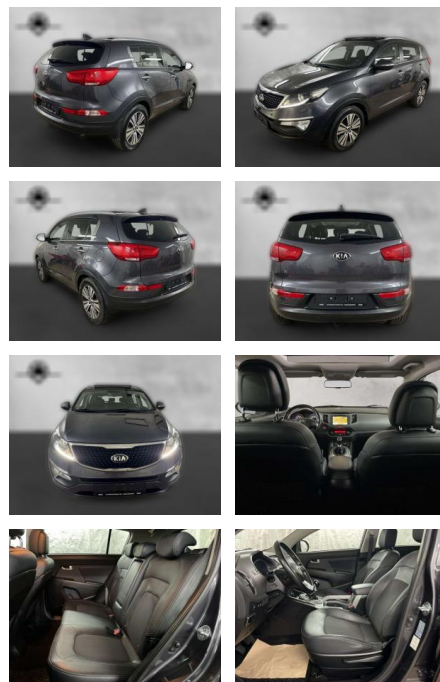

## Kia Sportage 2.0 GDI Spirit Xenon Navi Pano

AP38-8954210 Angebotsnr.:

Erstzulassung:	Kilometer:	Farbe:	Leistung:	Kraftstoffart:
01.07.2015	100.000	Grau	122 kW / 166 PS	Benzin

**PREIS**  
**15.450 €**