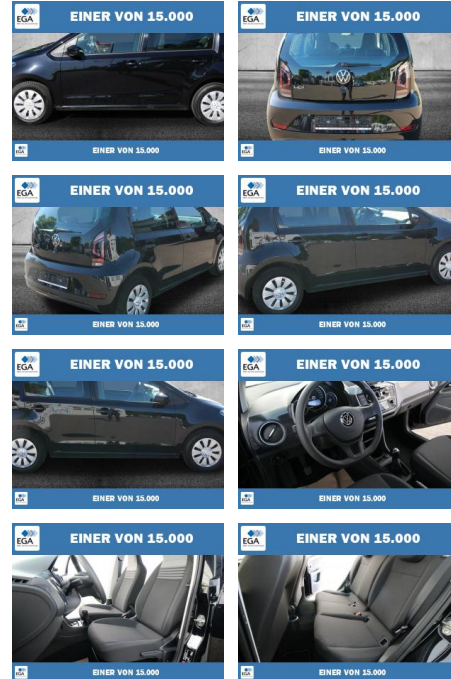

PW01-10836-10 Angebotsnr.:

Erstzulassung:	Kilometer:	Farbe:	Leistung:	Kraftstoffart:
01.12.2021	58.053	Schwarz	48 kW / 65 PS	Benzin

PREIS	FINANZIERUNGSBEISPIEL
12.670 €	Laufzeit: 72 Monate Anzahlung: 25 % Basis-Finanzierung:* Mtl. Rate: Zielraten-Finanzierung:** 110 €