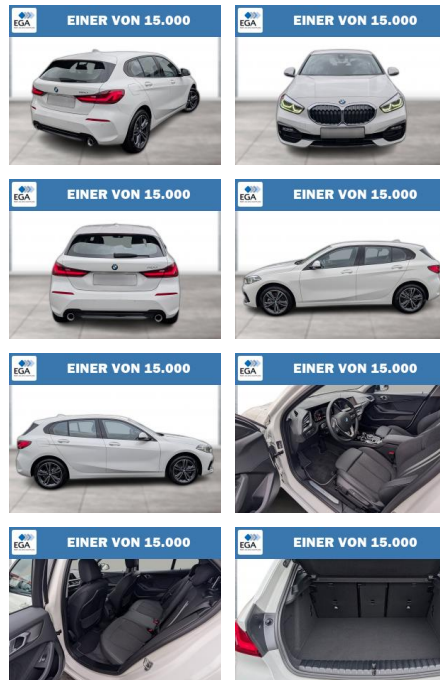

BMW 118d SPORT LINE AUT LC PROF LED ALARM

WG06-262682 Angebotsnr.:

Erstzulassung:	Kilometer:	Farbe:	Leistung:	Kraftstoffart:
01.08.2023	2.700	Weiß	110 kW / 150 PS	Diesel

PREIS	FINANZIERUNGSBEISPIEL	
33.570 €	Laufzeit: 72 Monate	Anzahlung: 25 %
	Basis-Finanzierung:**	Mtl. Rate: 291 €
	Zielraten-Finanzierung:**	Mtl. Rate: 291 €