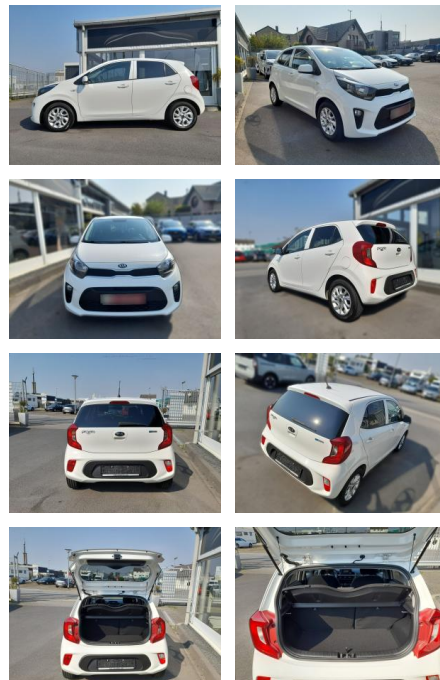

Erstzulassung:	Kilometer:	Farbe:	Leistung:	Kraftstoffart:	Verbr. komb.	CO2-Emission	CO2-Klasse (WLTP)
07.12.2019	12.000	Diverse	62 kW / 84 PS	Benzin	5,0 l/100km	114 g/km	

PREIS
14.010 €

FINANZIERUNGSBEISPIEL
Laufzeit: 72 Monate Anzahlung: 25 %
Basis-Finanzierung:* Mtl. Rate:
Zielraten-Finanzierung:** **122 €**