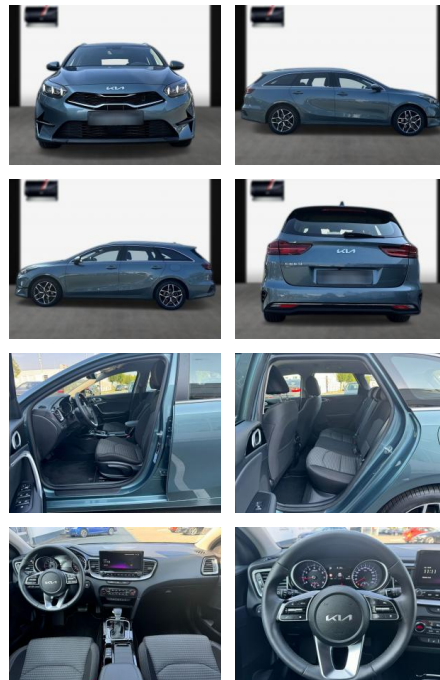

## Kia cee'd Sporty Wagon Ceed Sportswagon

SA13-PL15842 Angebotsnr.:

Erstzulassung:	Kilometer:	Farbe:	Leistung:	Kraftstoffart:
27.06.2023	9.300	Diverse	118 kW / 160 PS	Benzin

**PREIS**  
**29.550 €**