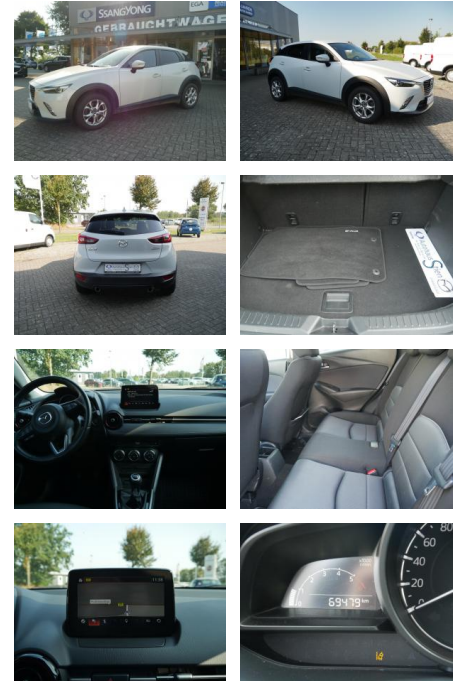

Mazda CX-3 1.5 Diesel Exclusive-Line

AS5A-SST2409 Angebot Nr.:

Erstzulassung:	Kilometer:	Farbe:	Leistung:	Kraftstoffart:
01.06.2017	69.427	Weiß	77 kW / 105 PS	Diesel

PREIS
16.920 €

FINANZIERUNGSBEISPIEL

Laufzeit: 72 Monate Anzahlung: 25 %
Basis-Finanzierung:* Mtl. Rate:
Zielraten-Finanzierung:** **147 €**