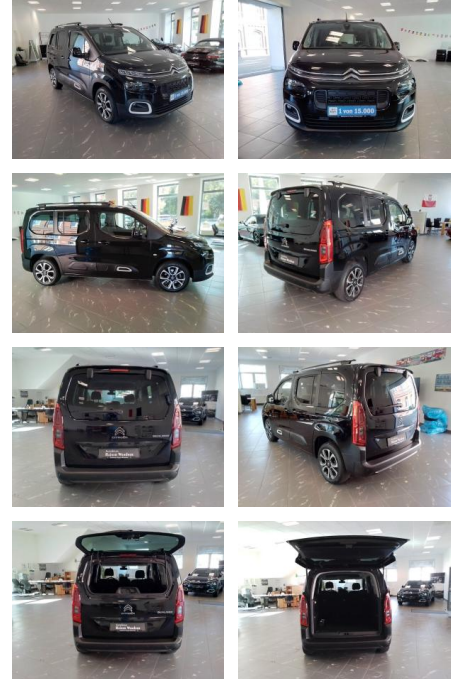

RW01-FG2409 Angeboten:

Erstzulassung:	Kilometer:	Farbe:	Leistung:	Kraftstoffart:
25.11.2019	49.150	Schwarz	96 kW / 131 PS	Benzin

PREIS
24.020 €

FINANZIERUNGSBEISPIEL

Laufzeit: 72 Monate Anzahlung: 25 %
Basis-Finanzierung:* Mtl. Rate:
Zielraten-Finanzierung:** **208 €**