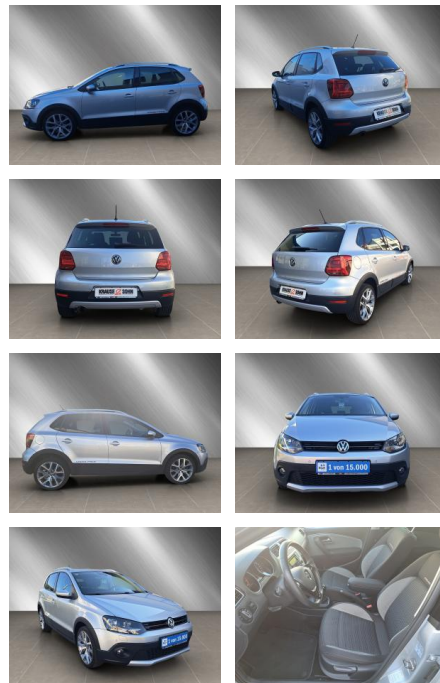

Volkswagen Polo Cross Polo 1.2 TSI BMT

AK80-17-225 **Angebotsnr.:**

Erstzulassung:	Kilometer:	Farbe:	Leistung:	Kraftstoffart:
11.01.2016	114.792	Silber	81 kW / 110 PS	Benzin

PREIS
12.570 €

FINANZIERUNGSBEISPIEL
Laufzeit: 72 Monate Anzahlung: 25 %
Basis-Finanzierung:* Mtl. Rate:
Zielraten-Finanzierung:** **109 €**