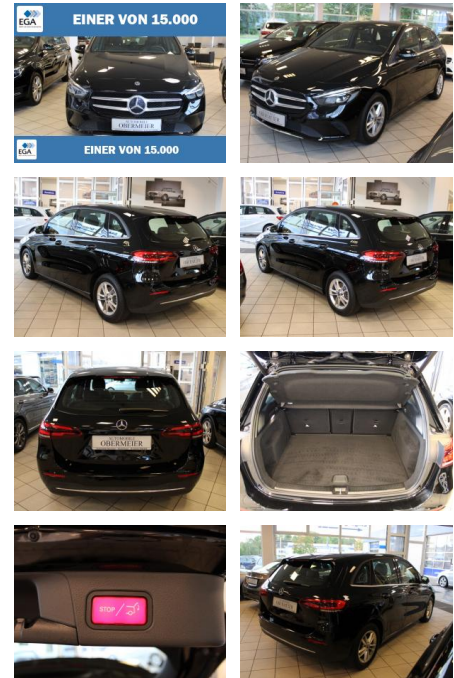

## Mercedes-Benz B 200 7G-DCT SHZ RFK PTS LED Navi ...

AO15-1 24 G 10 Angebotsnr.:

Erstzulassung:	Kilometer:	Farbe:	Leistung:	Kraftstoffart:
24.06.2019	60.000	Schwarz	120 kW / 163 PS	Benzin

PREIS	FINANZIERUNGSBEISPIEL	
<b>26.990 €</b>	Laufzeit: 72 Monate	Anzahlung: 25 %
	Basis-Finanzierung:**	Mtl. Rate:
	Zielraten-Finanzierung:**	<b>234 €</b>