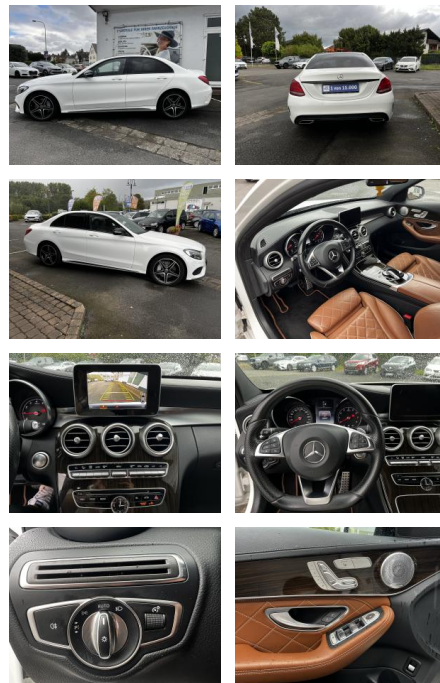

## Mercedes-Benz C 400

AH18-MBC4000 Angebotsnr.:

Erstzulassung:	Kilometer:	Farbe:	Leistung:	Kraftstoffart:
02.02.2018	105.000	Weiß	245 kW / 333 PS	Benzin

PREIS	FINANZIERUNGSBEISPIEL
<b>27.500 €</b>	Laufzeit: 72 Monate      Anzahlung: 25 %
	Basis-Finanzierung:*      Mtl. Rate:
	Zielraten-Finanzierung:** <b>239 €</b>