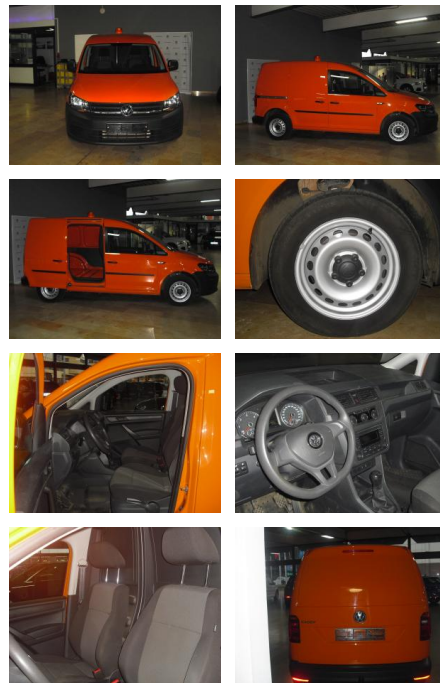

Volkswagen Caddy 2.0 TDI BMT Kasten EcoProfi

AD34-#421 **Angebotsnr.:**

Erstzulassung:	Kilometer:	Farbe:	Leistung:	Kraftstoffart:	Verbr. komb.	CO2-Emission	CO2-Klasse (WLTP)
05.06.2019	94.500	Orange	55 kW / 75 PS	Diesel	124,0 l/100km	124 g/km	C