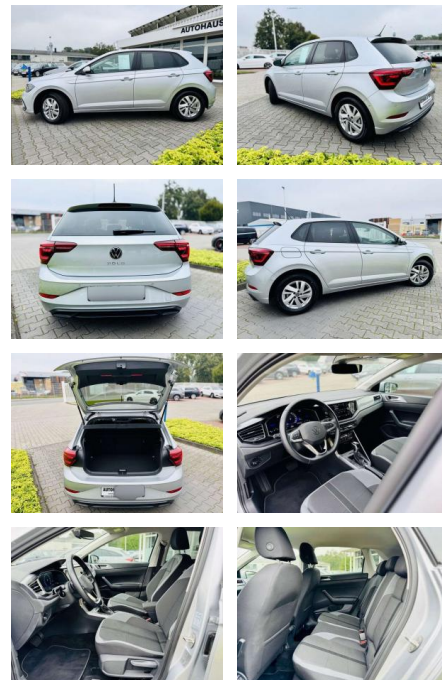

## Volkswagen Polo 1,0 TSI STYLE, DSG, LED, SHZ, PT...

AB97-E 7546 **Angebotsnr.:**

Erstzulassung:	Kilometer:	Farbe:	Leistung:	Kraftstoffart:	Verbr. komb.	CO2-Emission	CO2-Klasse (WLTP)
01.06.2023	13.750	Silber	81 kW / 110 PS	Benzin	5,5 l/100km	126 g/km	D