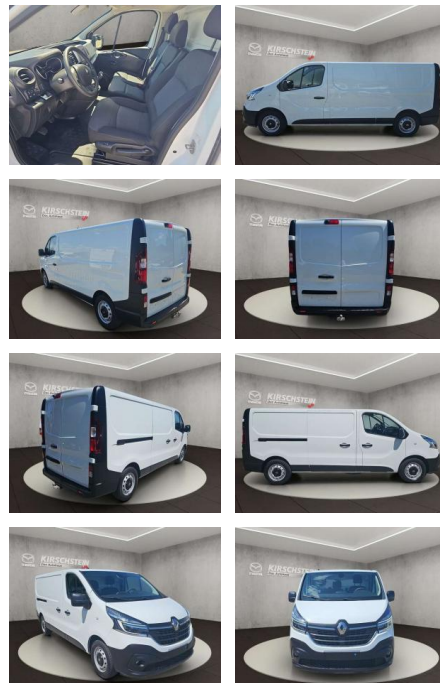

AK34-43_1548Angebotsnr.:

Erstzulassung:	Kilometer:	Farbe:	Leistung:	Kraftstoffart:
01.10.2020	43.924	Weiß	88 kW / 120 PS	Benzin

PREIS
24.920 €

FINANZIERUNGSBEISPIEL

Laufzeit: 72 Monate Anzahlung: 25 %
Basis-Finanzierung:* Mtl. Rate:
Zielraten-Finanzierung:** **216 €**