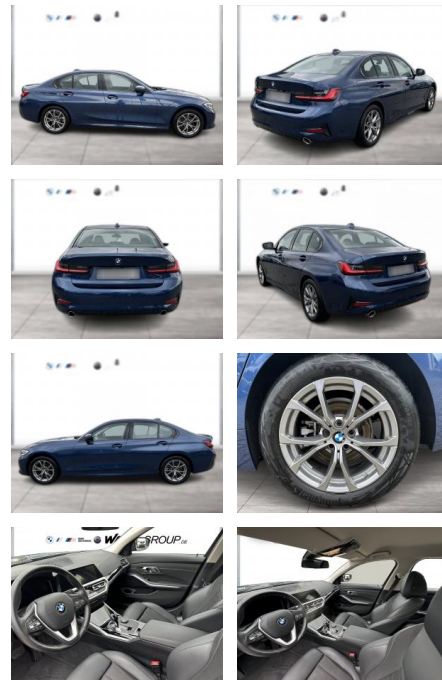

## BMW 320d SPORT LINE LC PROF LASER GRA ALARM

WG04-230893 **Angebotsnr.:**

Erstzulassung:	Kilometer:	Farbe:	Leistung:	Kraftstoffart:
01.09.2021	50.400	Blau	140 kW / 190 PS	Diesel

**PREIS**  
**32.540 €**