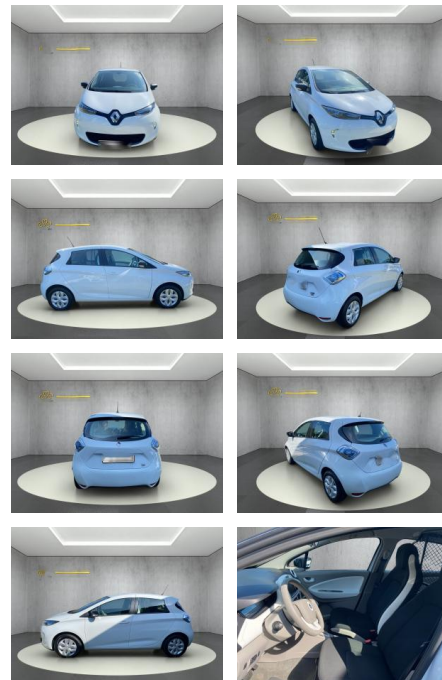

Renault ZOE Cargo

WS04-671125 **Angebotsnr.:**

Erstzulassung:	Kilometer:	Farbe:	Leistung:	Kraftstoffart:	Reichweite elektr. (WLTP)
24.09.2020	30.580	Diverse	43 kW / 58 PS	Elektro	0 km

PREIS
17.190 €

FINANZIERUNGSBEISPIEL
Laufzeit: 72 Monate Anzahlung: 25 %
Basis-Finanzierung:* Mtl. Rate:
Zielraten-Finanzierung:** **1149 €**

Ausstattung

Sicherheit

- Reifendruckkontrollsystem
- Spurhalteassistent

Multimedia

- USB
- Touchscreen

Komfort

- Berganfahrassistent
- * abgedunkelte Scheiben im Fond *
- Außenspiegel abklappbar * Außenspiegel elektr. * Bordcomputer * Einparkhilfe (PDC) Sensoren hinten * Elektr. Fensterheber * Klimaanlage * Lenksäule einstellbar * Multifunktionslenkrad * Tempomat * Touchscreen * Zentralverriegelung *
- Zentralverriegelung mit Fernbedienung
- Multimedia / Radio / Navi: * AUX-In Anschluss * Bluetooth