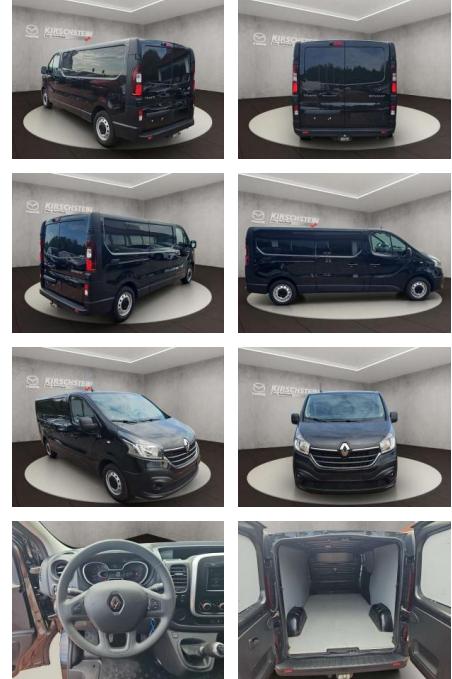

AK34-36_1550Angebotsnr.:

Erstzulassung:	Kilometer:	Farbe:	Leistung:	Kraftstoffart:
01.04.2021	54.956	Schwarz	107 kW / 145 PS	Benzin

PREIS
27.500 €

FINANZIERUNGSBEISPIEL

Laufzeit: 72 Monate Anzahlung: 25 %
Basis-Finanzierung:* Mtl. Rate:
Zielraten-Finanzierung:** **239 €**