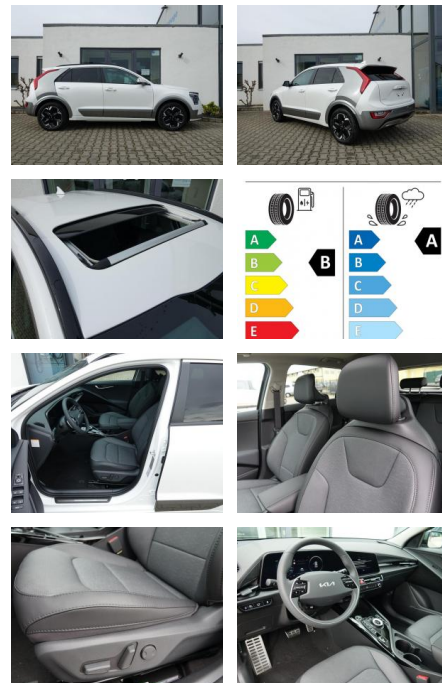

## Kia Niro EV Inspiration VOLLAUSSTATTUNG!

KA08-NIRO\_2544g gebotsnr.:

Erstzulassung:	Kilometer:	Farbe:	Leistung:	Kraftstoffart:
01.03.2023	12.600		150 kW / 204 PS	Elektro

**PREIS**  
**35.970 €**

### Multimedia

- Radio
- el. Sitzverstellung
- Navigation mit Bildschirm
- MP3 Anschluss
- Head UP Display
- Bluetooth