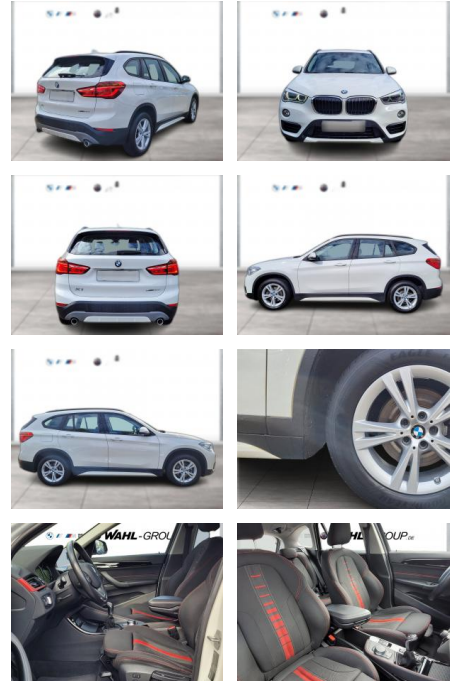

## BMW X1 sDrive18d Sport Line Head-Up LED RFK

WG00-210294 Angebotsnr.:

Erstzulassung:	Kilometer:	Farbe:	Leistung:	Kraftstoffart:
01.10.2018	117.000	Weiß	110 kW / 150 PS	Diesel

**PREIS**  
**24.380 €**