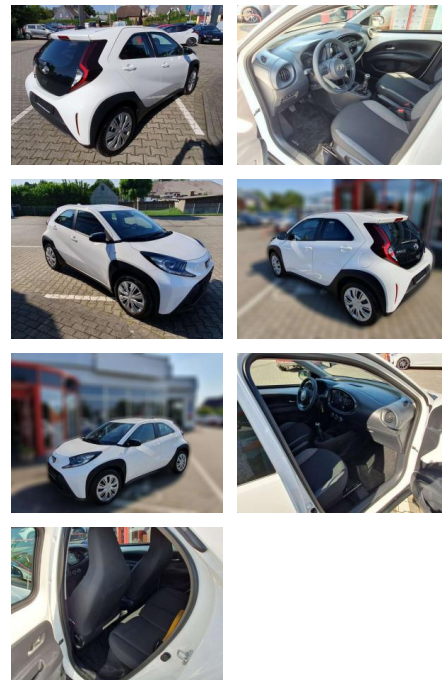

## Toyota Aygo X Play

BG05-NR. 62\_1486 Gebotsnr.:

Erstzulassung:	Kilometer:	Farbe:	Leistung:	Kraftstoffart:	Verbr. komb.	CO2-Emission	CO2-Klasse (WLTP)
01.06.2023	9.900	Weiß	53 kW / 72 PS	Benzin	5,0 l/100km	114 g/km	C

**PREIS**  
**16.950 €**