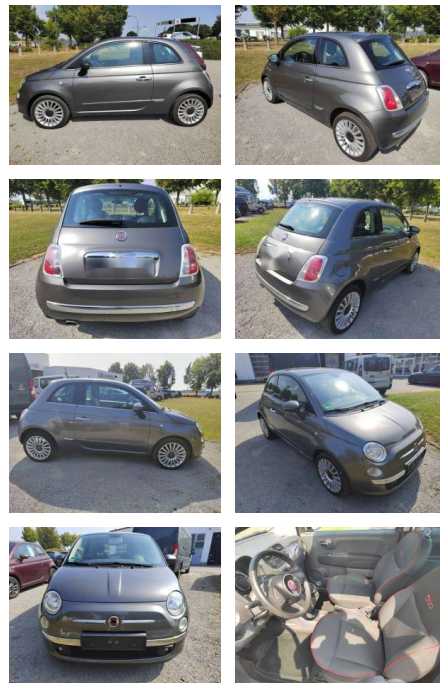

AI03-5140

Angebotsnr.:

Erstzulassung:	Kilometer:	Farbe:	Leistung:	Kraftstoffart:
01.07.2015	77.357	Grau	51 kW / 69 PS	Benzin

PREIS
10.200 €

FINANZIERUNGSBEISPIEL

Laufzeit: 72 Monate Anzahlung: 25 %
Basis-Finanzierung:* Mtl. Rate:
Zielraten-Finanzierung:** Mtl. Rate: **88 €**