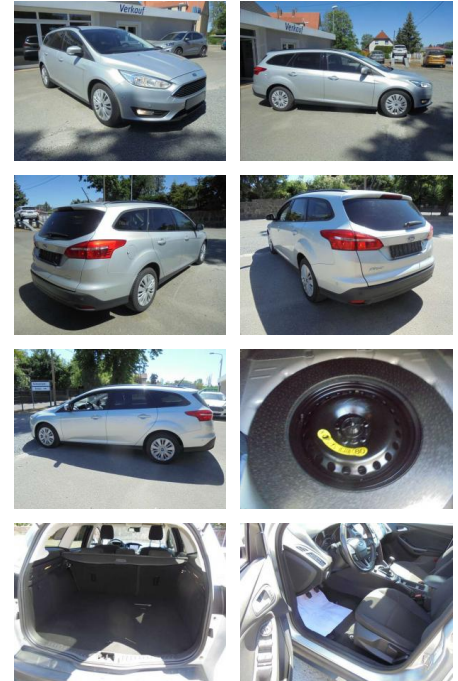

Ford Focus Business, Navi, PPS, beheizbare

KS05-6HE7120A **Agebotsnr.:**

Erstzulassung:	Kilometer:	Farbe:	Leistung:	Kraftstoffart:
01.01.2018	116.742	Silber	92 kW / 125 PS	Benzin

PREIS
11.750 €

FINANZIERUNGSBEISPIEL

Interieur

- Multifunktionslenkrad
- el. Fensterheber
- Armlehne vorne
- Sitzheizung

Exterieur

- Tagfahrlicht
- metallic
- Geschwindigkeitsregelung (Tempomat)
- Nebelscheinwerfer
- Dachreling

Weiteres

- elektrische Aussenspiegel
- Start Stop Automatik
- Sonderausstattung: Einparkhilfe vorne und hinten Einpark-Automatik Tempomat Navigationssystem mit Touchscreen Ganzjahresreifen Dachreling Easy-Driver-Paket 2 Fußmatten Velours Metallic-Lackierung Reserverad als Notrad Tagfahrlicht LED Android Auto Audiosystem mit USB
- Bluetooth und CD Verglasung hinten abgedunkelt (Privacy Glass) Winter-Paket (Heizung für Frontscheibe)