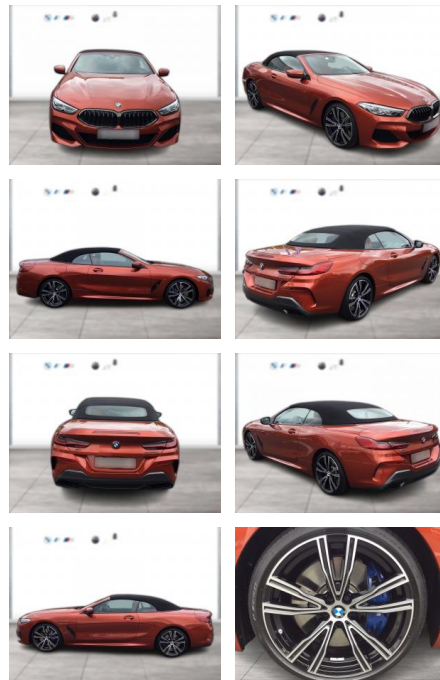

BMW M850i xDrive CABRIO LC PROF

WG05-209817 Angebotsnr.:

| Erstzulassung: | Kilometer: | Farbe: | Leistung: | Kraftstoffart: |
|----------------|------------|--------|-----------------|----------------|
| 01.07.2020 | 21.600 | Orange | 390 kW / 530 PS | Benzin |