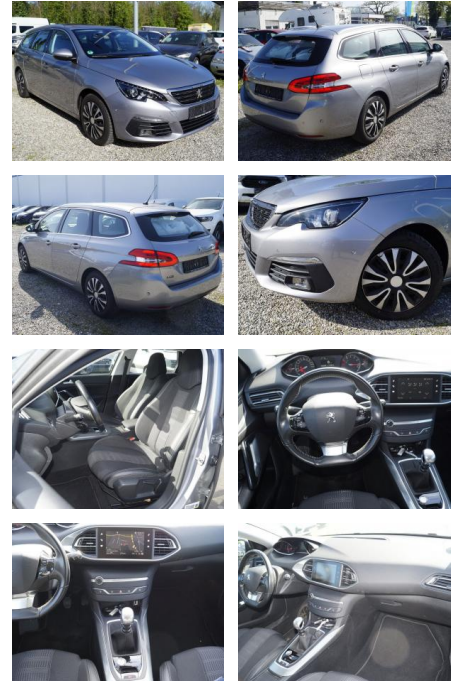

## Peugeot 308 1.2 PT 130 SW Allure LED Nav ParkAs

AT27-GW-BF320 Angebotsnr.:

| Erstzulassung: | Kilometer: | Farbe: | Leistung:      | Kraftstoffart: |
|----------------|------------|--------|----------------|----------------|
| 10.05.2019     | 32.150     | Grau   | 96 kW / 131 PS | Benzin         |