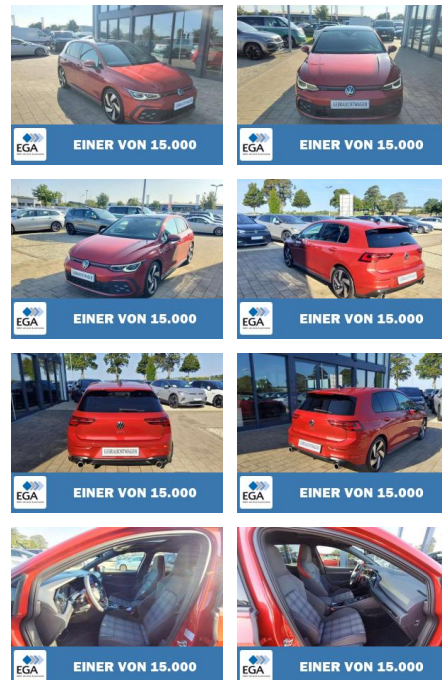

Volkswagen Golf 2.0 TSI DSG GTI IQ.Light

AB16-17346 **Angebotsnr.:**

EINER VON 15.000

Erstzulassung:	Kilometer:	Farbe:	Leistung:	Kraftstoffart:	Verbr. komb.	CO2-Emission	CO2-Klasse (WLTP)
01.09.2021	28.274	Rot	180 kW / 245 PS	Benzin	7,4 l/100km	167 g/km	F

Ausstattung

Weiteres

- MULTIMEDIA UND KOMMUNIKATION: Digital Cockpit Pro
- mehrfarbig
- verschiedene Info-Profile wählbar
- Digitaler Radioempfang DAB+ Soundsystem "Harman Kardon"
- 8+1 Lautsprecher
- 480 Watt Gesamtleistung
- 12-Kanal-Verstärker
- Subwoofer Mobiltelefon-Schnittstelle "Comfort" mit induktiver Ladefunktion
- USB-Schnittstellen App-Connect
- Navigationssystem "Discover Media"
- Sprachbedienung