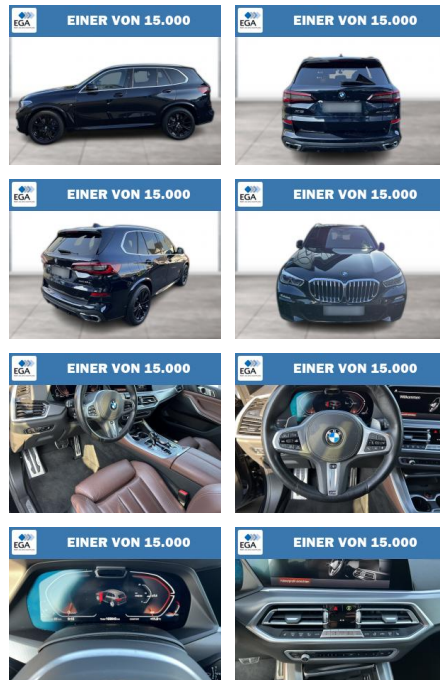

WG08-261256 Angebotsnr.:

Erstzulassung:	Kilometer:	Farbe:	Leistung:	Kraftstoffart:
01.12.2020	103.639	Schwarz	250 kW / 340 PS	Diesel

PREIS	FINANZIERUNGSBEISPIEL
57.260 €	Laufzeit: 72 Monate Anzahlung: 25 % Basis-Finanzierung:* Mtl. Rate: Zielraten-Finanzierung:** 497 €