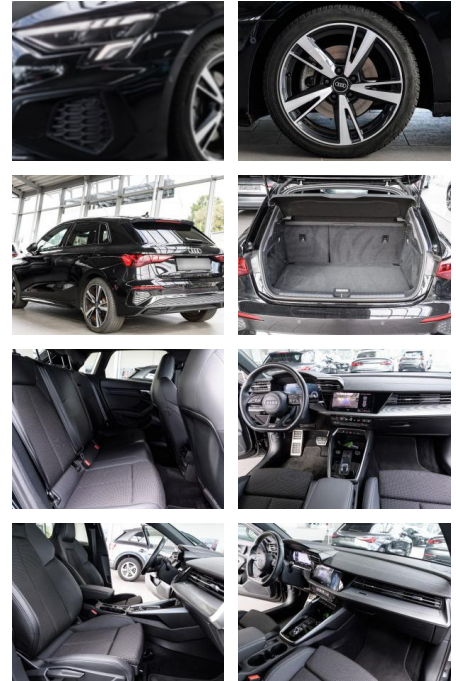

Audi A3 Sportback S-line +LED+NAV+KAMERA+APP

AS86-AZB298A - Angebotsnr.:

Erstzulassung:	Kilometer:	Farbe:	Leistung:	Kraftstoffart:
24.08.2021	32.700	Diverse	110 kW / 150 PS	Benzin

PREIS
33.480 €

FINANZIERUNGSBEISPIEL