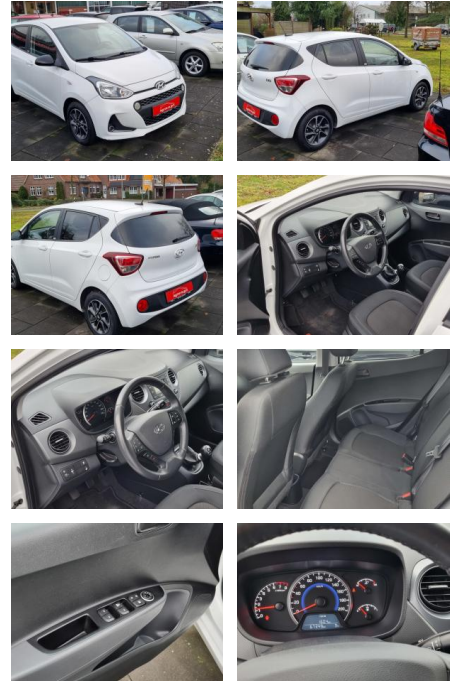

MB00-ET2408-201602SM..

Erstzulassung:	Kilometer:	Farbe:	Leistung:	Kraftstoffart:
15.10.2019	67.344		49 kW / 67 PS	Benzin

PREIS
11.800 €

FINANZIERUNGSBEISPIEL

Laufzeit: 72 Monate Anzahlung: 25 %
Basis-Finanzierung:* Mtl. Rate:
Zielraten-Finanzierung:** **102 €**