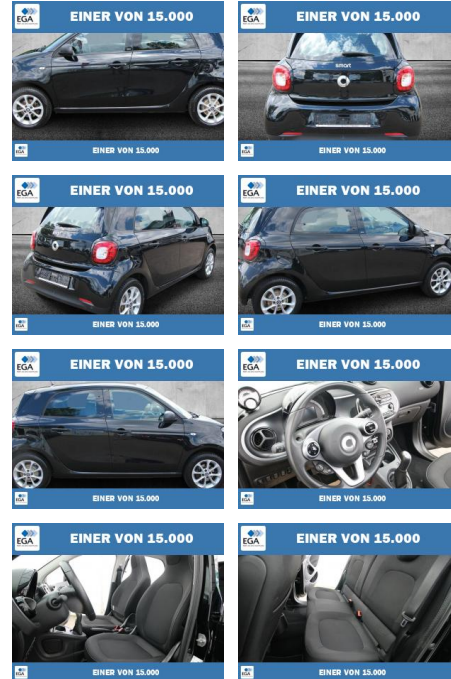

PW01-22412-01 Angebotsnr.:

Erstzulassung: 01.04.2019 **Kilometer:** 38.382 **Farbe:** Schwarz **Leistung:** 52 kW / 71 PS **Kraftstoffart:** Benzin

PREIS 13.790 €	FINANZIERUNGSBEISPIEL	
	Laufzeit: 72 Monate	Anzahlung: 25 %
	Basis-Finanzierung:**	Mtl. Rate:
	Zielraten-Finanzierung:**	120 €

- Leichtmetallfelgen
- metallic
- Schiebedach
- Nebelscheinwerfer

Weiteres

- Lichtsensor
- elektrische Aussenspiegel
- Start Stop Automatik
- Nichtraucher
- Kraftstoffart: Super
- Sonnenblende
- 4 Einstiegtüren
- Unfallfrei
- Wärmeschutzglas
- Uhr & Drehzahlmesser
- iPad/iPod-Anschluss