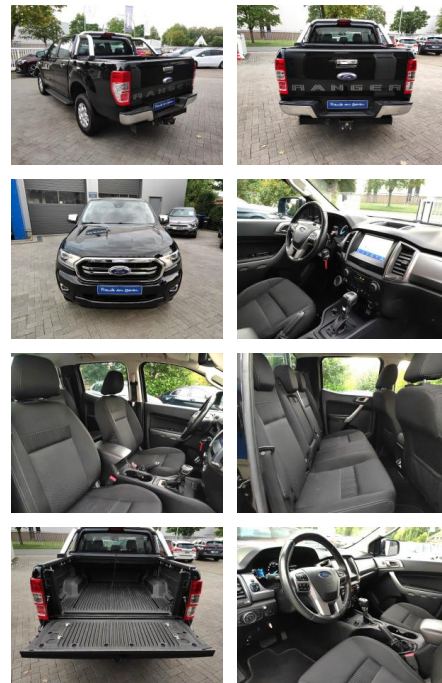

## Ford Ranger 4x4 DoKa XLT Standhgz./Carplay

AM35-29021 **Angebotsnr.:**

Erstzulassung:	Kilometer:	Farbe:	Leistung:	Kraftstoffart:	Verbr. komb.	CO2-Emission	CO2-Klasse (WLTP)
16.01.2020	94.000		125 kW / 170 PS	Diesel	9,3 l/100km	243 g/km	G