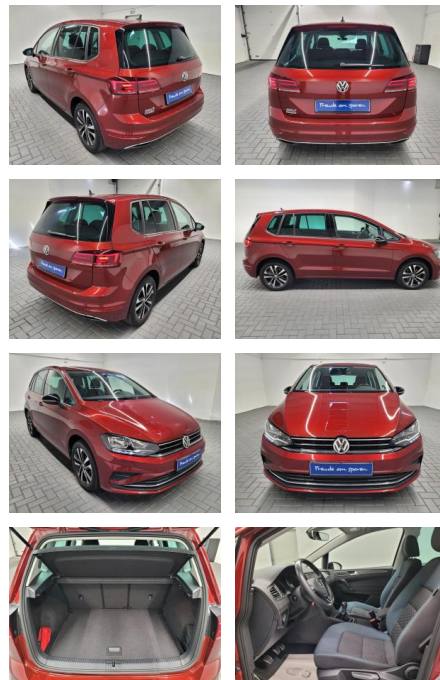

## Volkswagen Golf Sportsvan "VII IQ-Drive

AM35-29043 **Angebotsnr.:**

Erstzulassung:	Kilometer:	Farbe:	Leistung:	Kraftstoffart:
06.02.2020	11.300		85 kW / 116 PS	Benzin

**PREIS**  
**24.410 €**

**FINANZIERUNGSBEISPIEL**  
Laufzeit: 72 Monate      Anzahlung: 25 %  
Basis-Finanzierung:\*      Mtl. Rate:  
Zielraten-Finanzierung:\*\* **212 €**