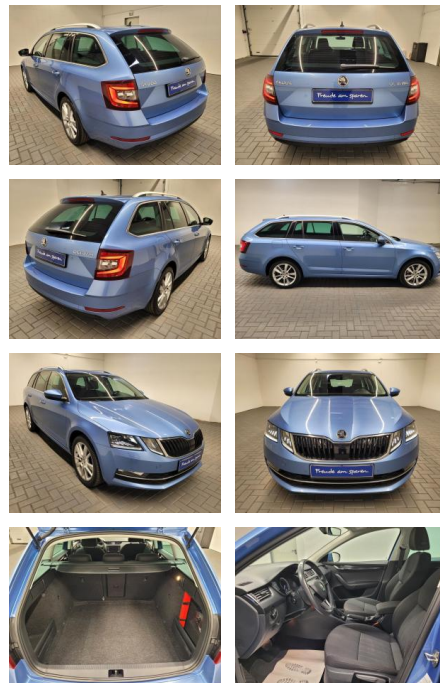

Skoda Octavia "Combi Style LED/Navi/SHZ/PDC

AM35-29039 **Angebotsnr.:**

Erstzulassung:	Kilometer:	Farbe:	Leistung:	Kraftstoffart:
17.05.2019	66.000		140 kW / 190 PS	Benzin

PREIS
26.820 €

FINANZIERUNGSBEISPIEL