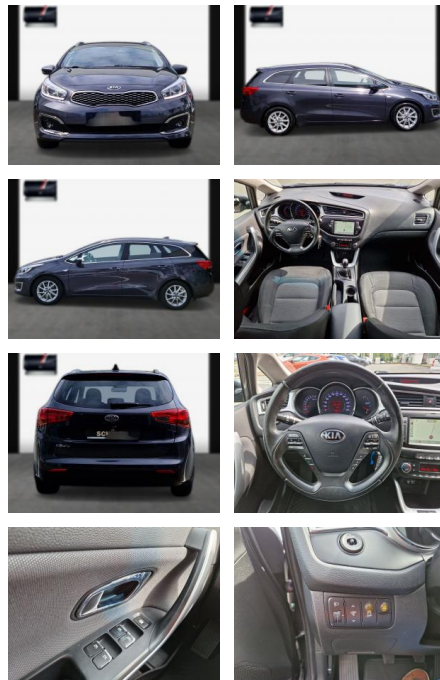

SA13-HL21386Angebotsnr.:

Erstzulassung:	Kilometer:	Farbe:	Leistung:	Kraftstoffart:
26.02.2017	92.800	Diverse	99 kW / 135 PS	Benzin

PREIS
13.070 €

FINANZIERUNGSBEISPIEL

Laufzeit: 72 Monate Anzahlung: 25 %
Basis-Finanzierung:* Mtl. Rate:
Zielraten-Finanzierung:** **113 €**